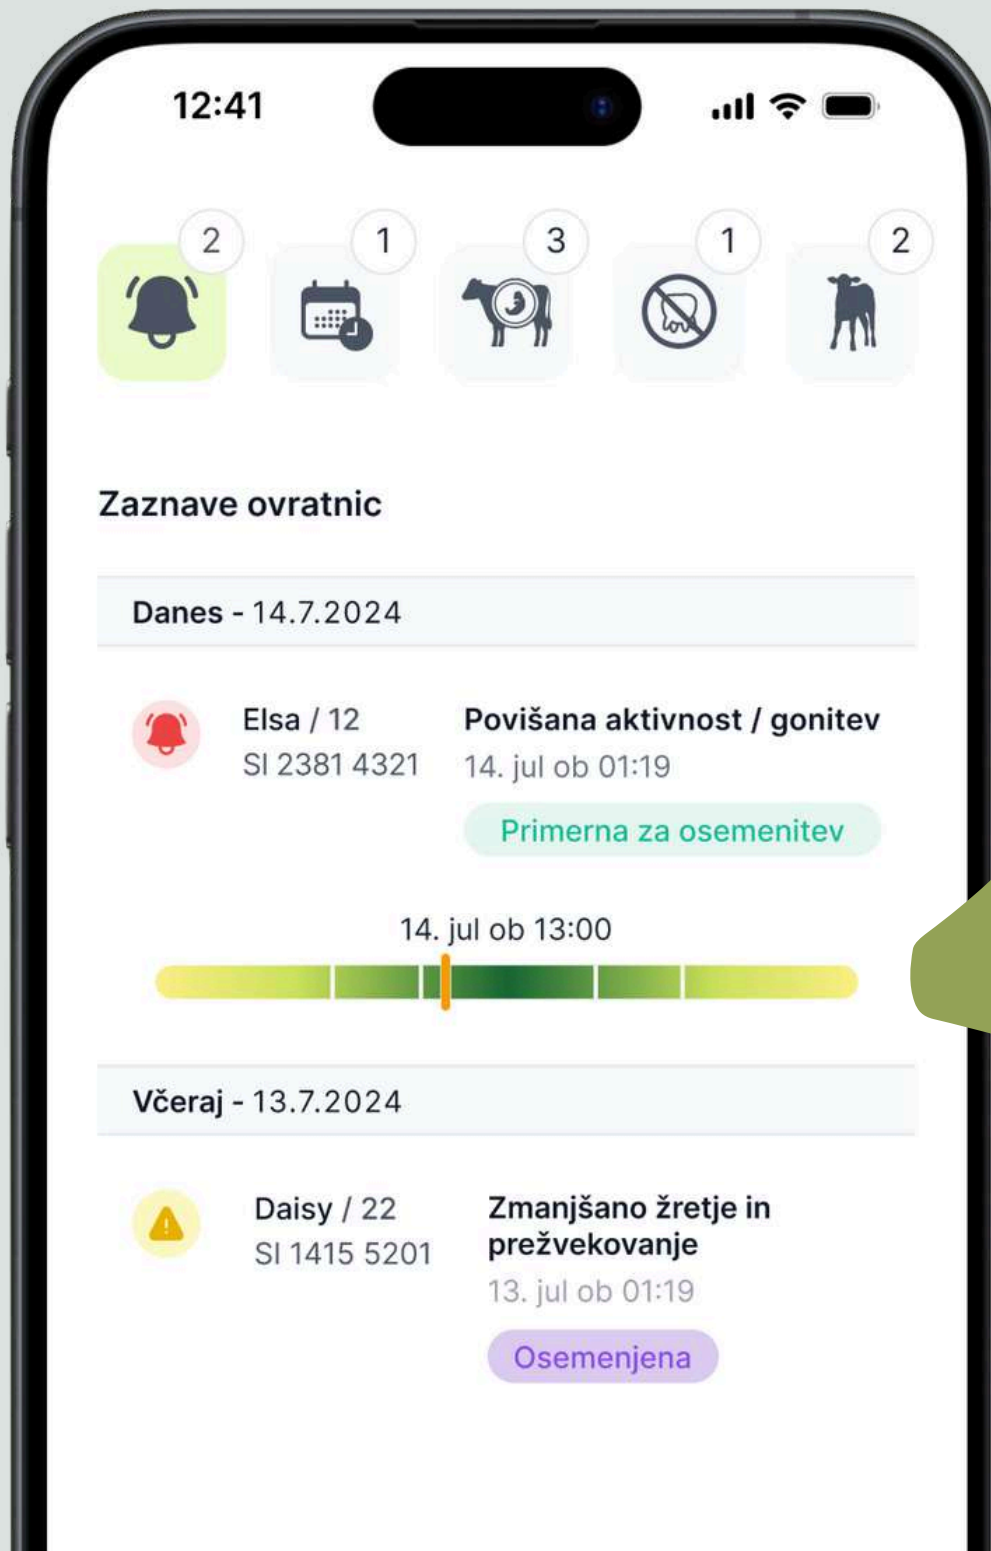

## Kako Sistem MooHero deluje

U štali vam nije potreban internet niti računar!

MooHero

MooHero

13:41

Zaznana pojatev za žival - Elsa / 12

SMS obaveščavanje

**Detekcije estrusa**

# Praćenje ciklusa

Preporučeno vreme za  
osemenjavanje pri svako  
detekciji

**Nepravilni ciklus**

**Zdrav ciklus**

MooHero

24/7 **Praćenje hranjenja i in**  
**preživljanja**