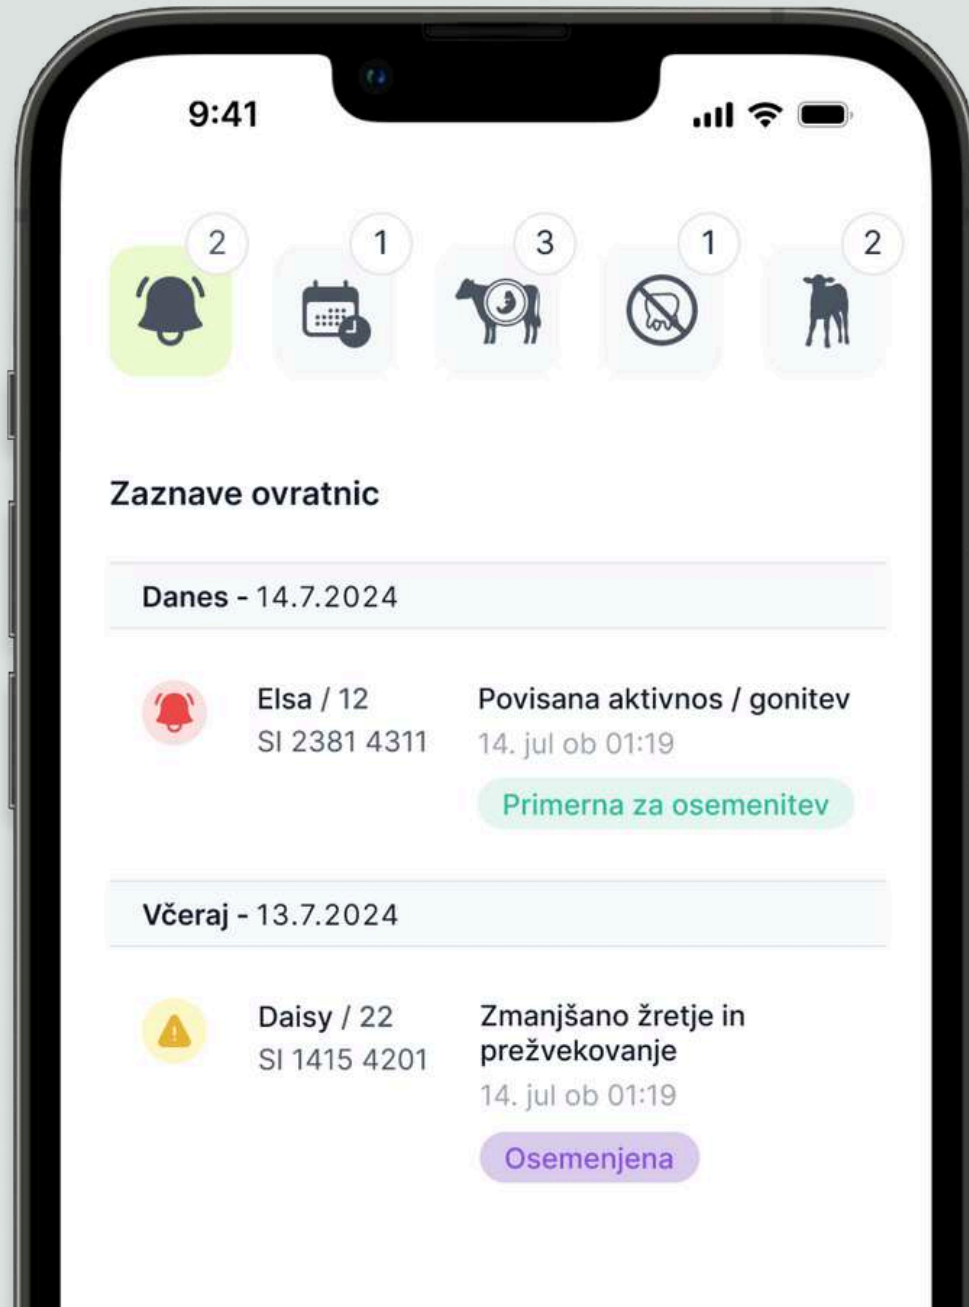

**Praćenje  
oporavka nakon  
teljenja ili  
lečenja.**

# APLIKACIJA

- **Jednostavan pregled nad stadom**
- **Puna funkcionalnost sa telefona, tableta ili računara**
- **Mogućnost korišćenja samo aplikacije**

# APLIKACIJA

Svi važni zadaci

Pregled nad stadom, lista  
poslednjih dogadaja i lista  
problematicnih zivotinja

Svi podaci o odabranoj  
zivotinji