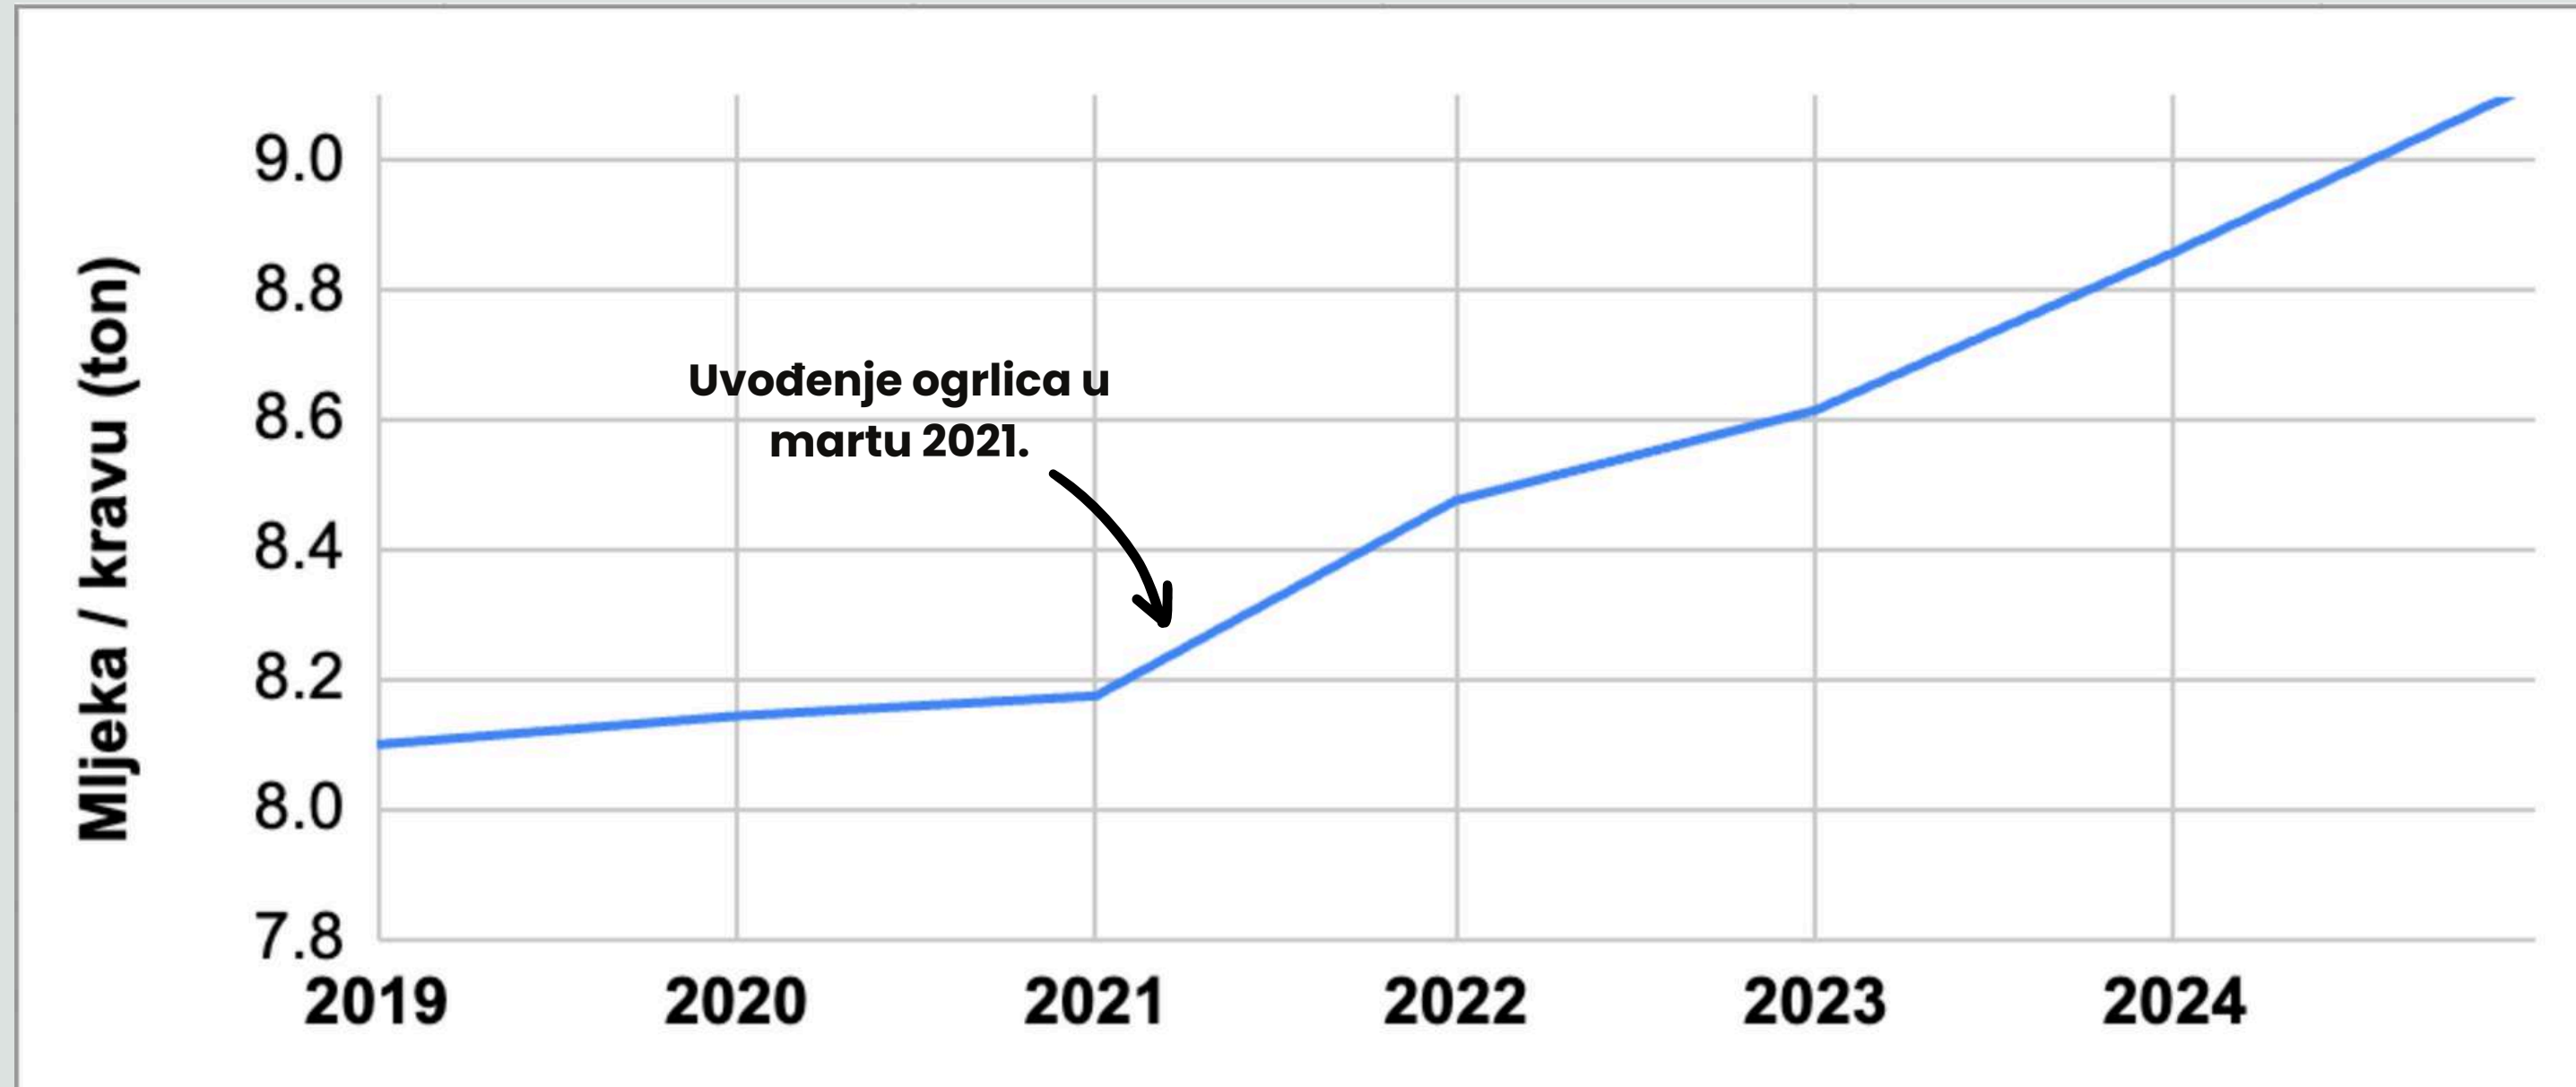

Ekonomska efikasnost senzora u praksi

Farma 1 (75 krava Holštajn + smeđa rasa)