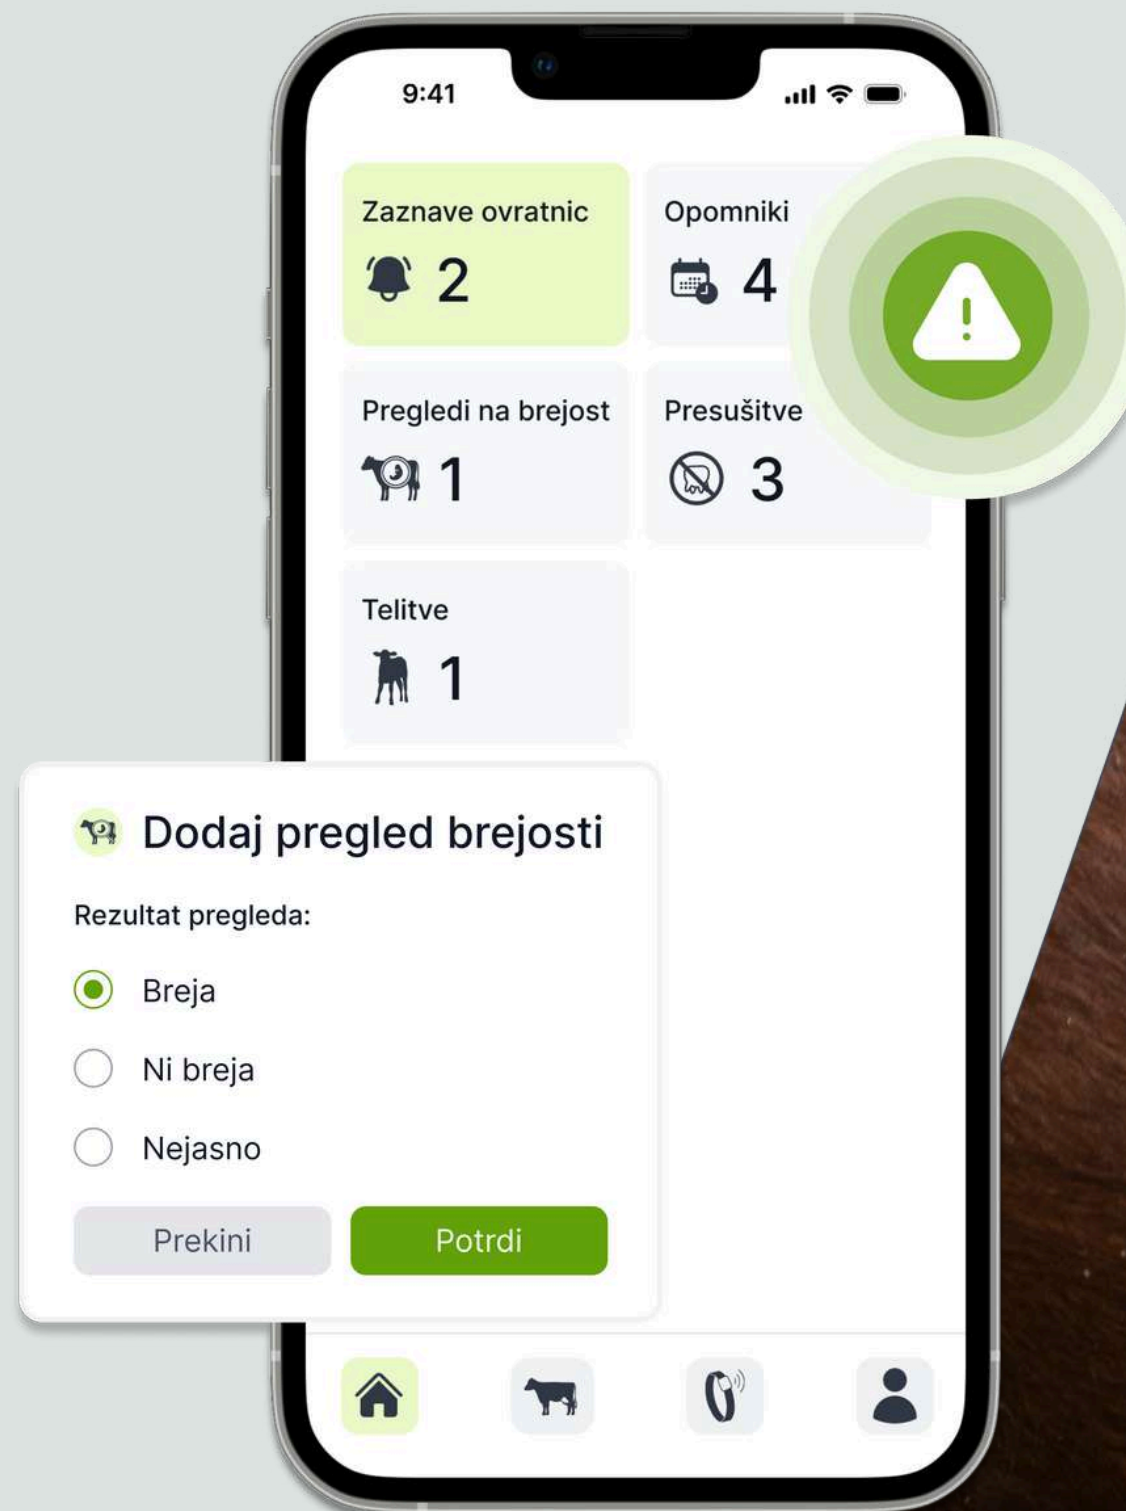

## Testna kmetija 40 krav, pasma Holstein

# Šta je MooHero?

Pametne ogrlice

Aplikacija za upravljanje  
reprodukcije stada.

Razvijeno u Sloveniji u  
saradnji sa slovenačkim  
farmama.