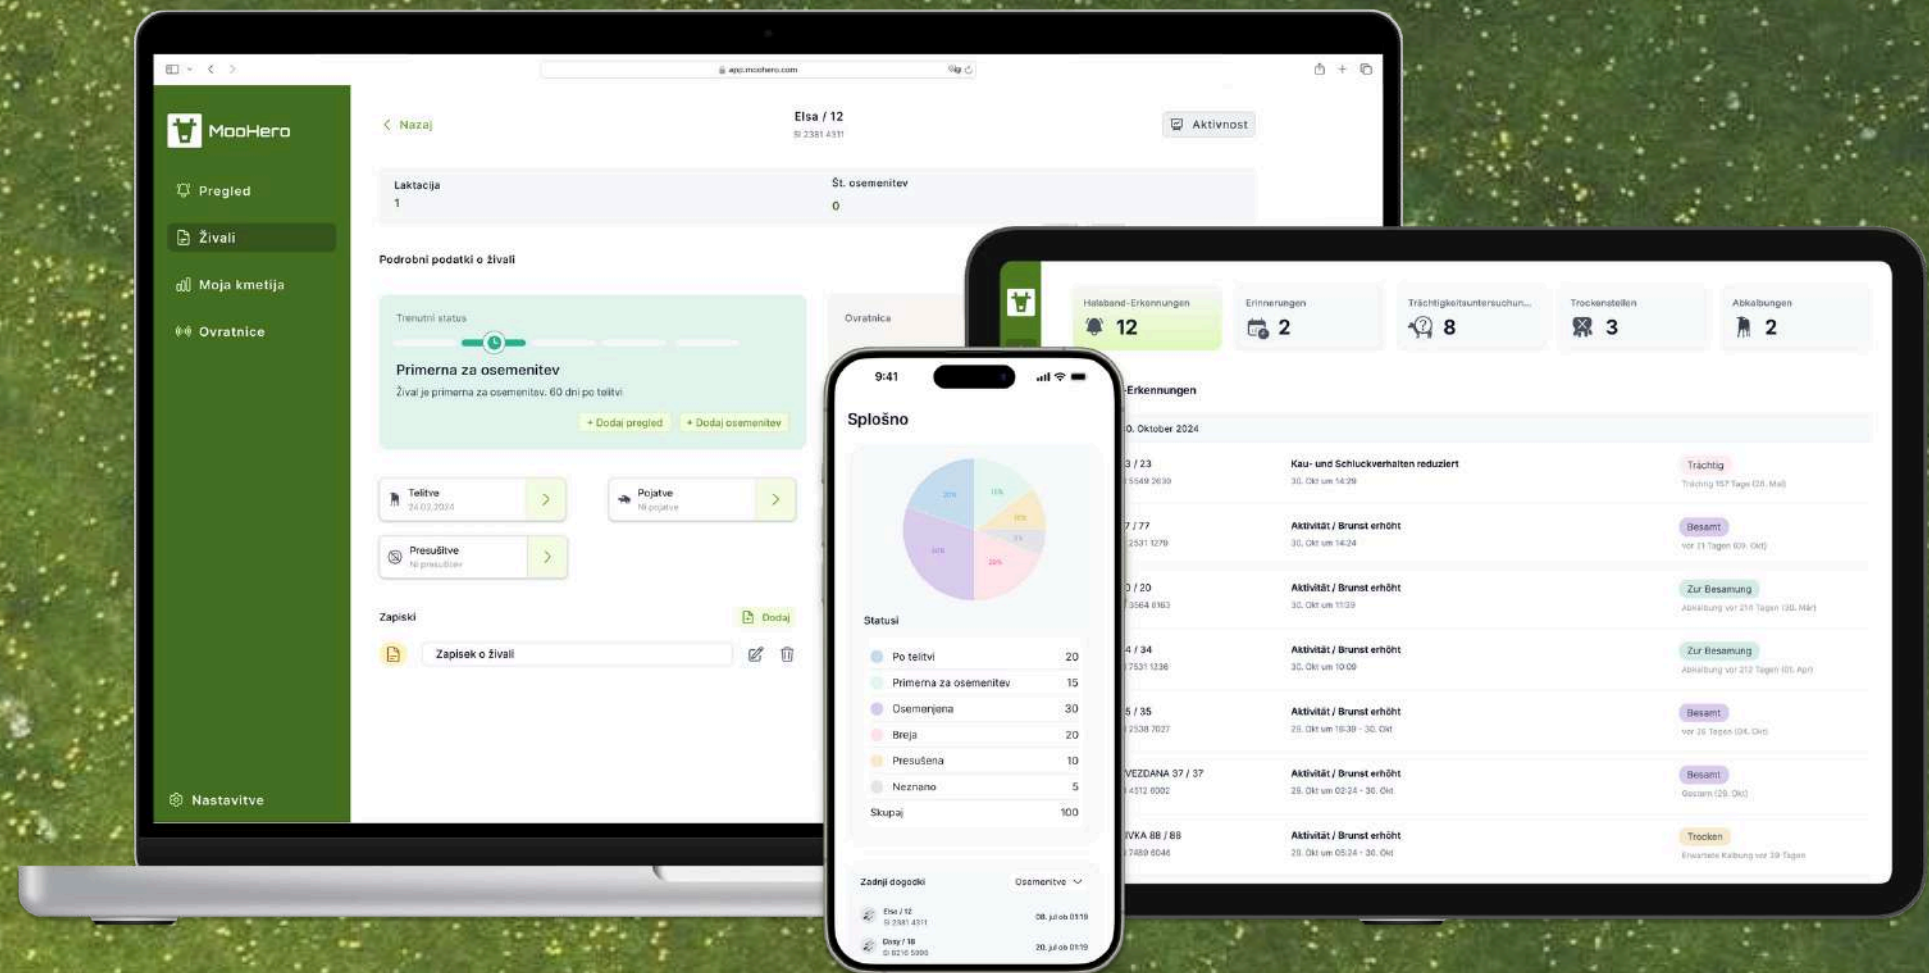

# Praćenje ciklusa

Preporučeno vreme za  
osemenjavanje pri svako  
detekciji

**Nepravilni ciklus**

**Zdrav ciklus**

MooHero

24/7 **Praćenje hranjenja i in**  
**preživljanja**

# Praćenje hranjenja i preživljanja

**Rano otkrivanje  
bolesti kao što su  
mastitis, ketoza...**

MooHero

9:41 AM

Padec žretja in prežvekovanja - Elsa / 12

<https://app.moohero.com>

SMS obaveštavanje

1

# APLIKACIJA

- **Jednostavan pregled nad stadom**
- **Puna funkcionalnost sa telefona, tableta ili računara**
- **Mogućnost korišćenja samo aplikacije**

# APLIKACIJA

Svi važni zadaci

Pregled nad stadom, lista  
poslednjih dogadaja i lista  
problematicnih zivotinja

Svi podaci o odabranoj  
zivotinji