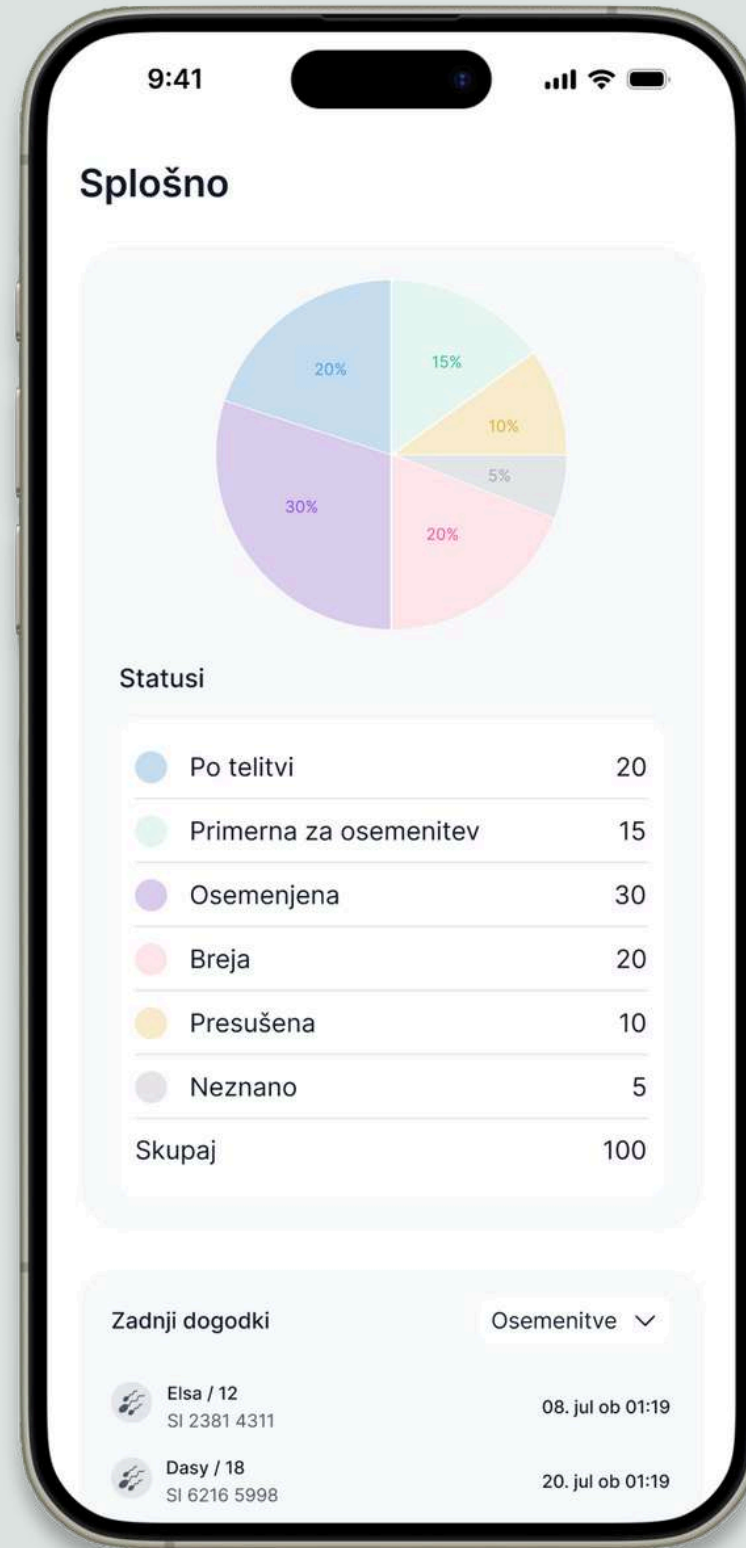

APLIKACIJA

Svi važni zadaci