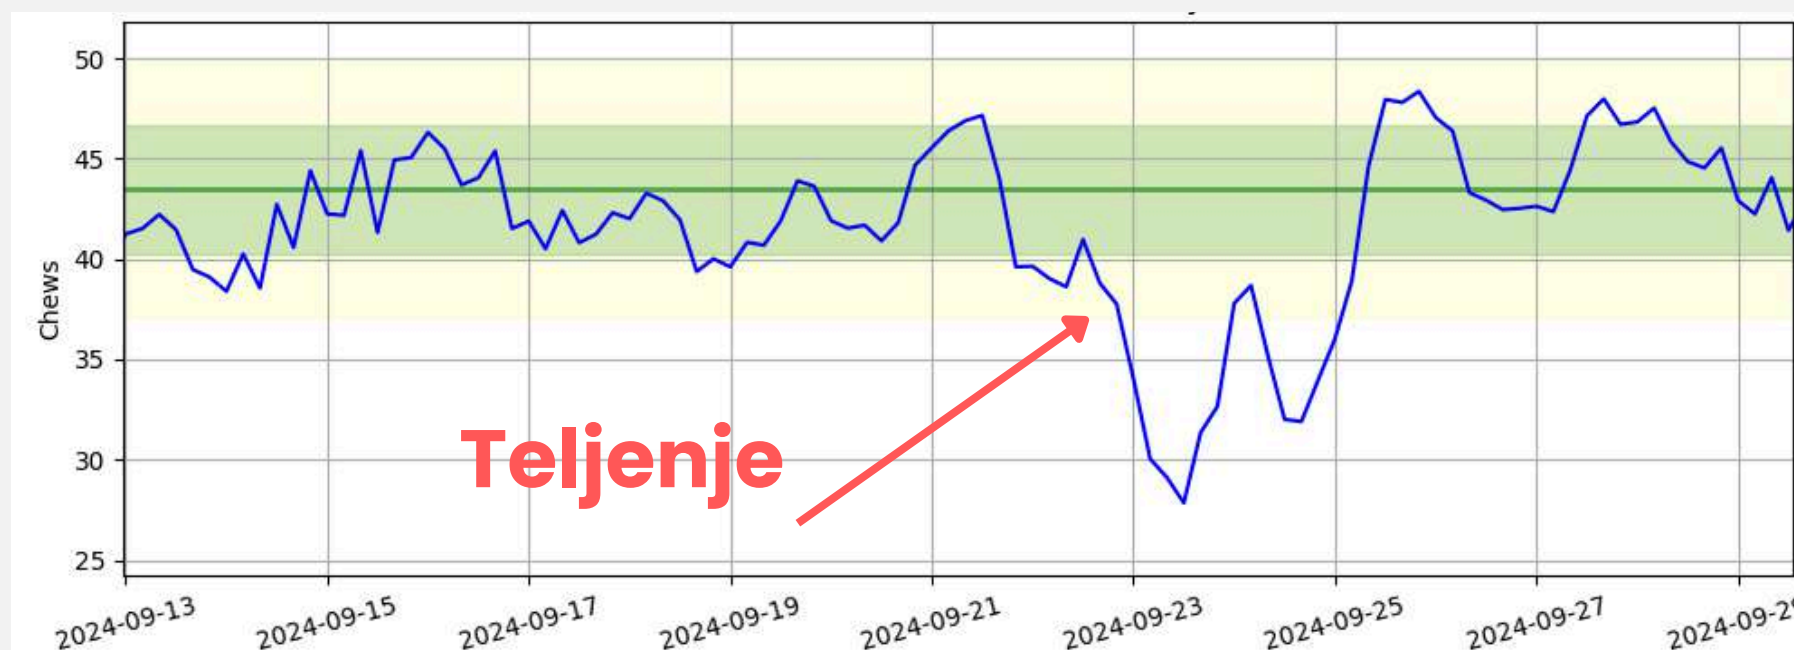

**Praćenje
oporavka nakon
teljenja ili
lečenja.**