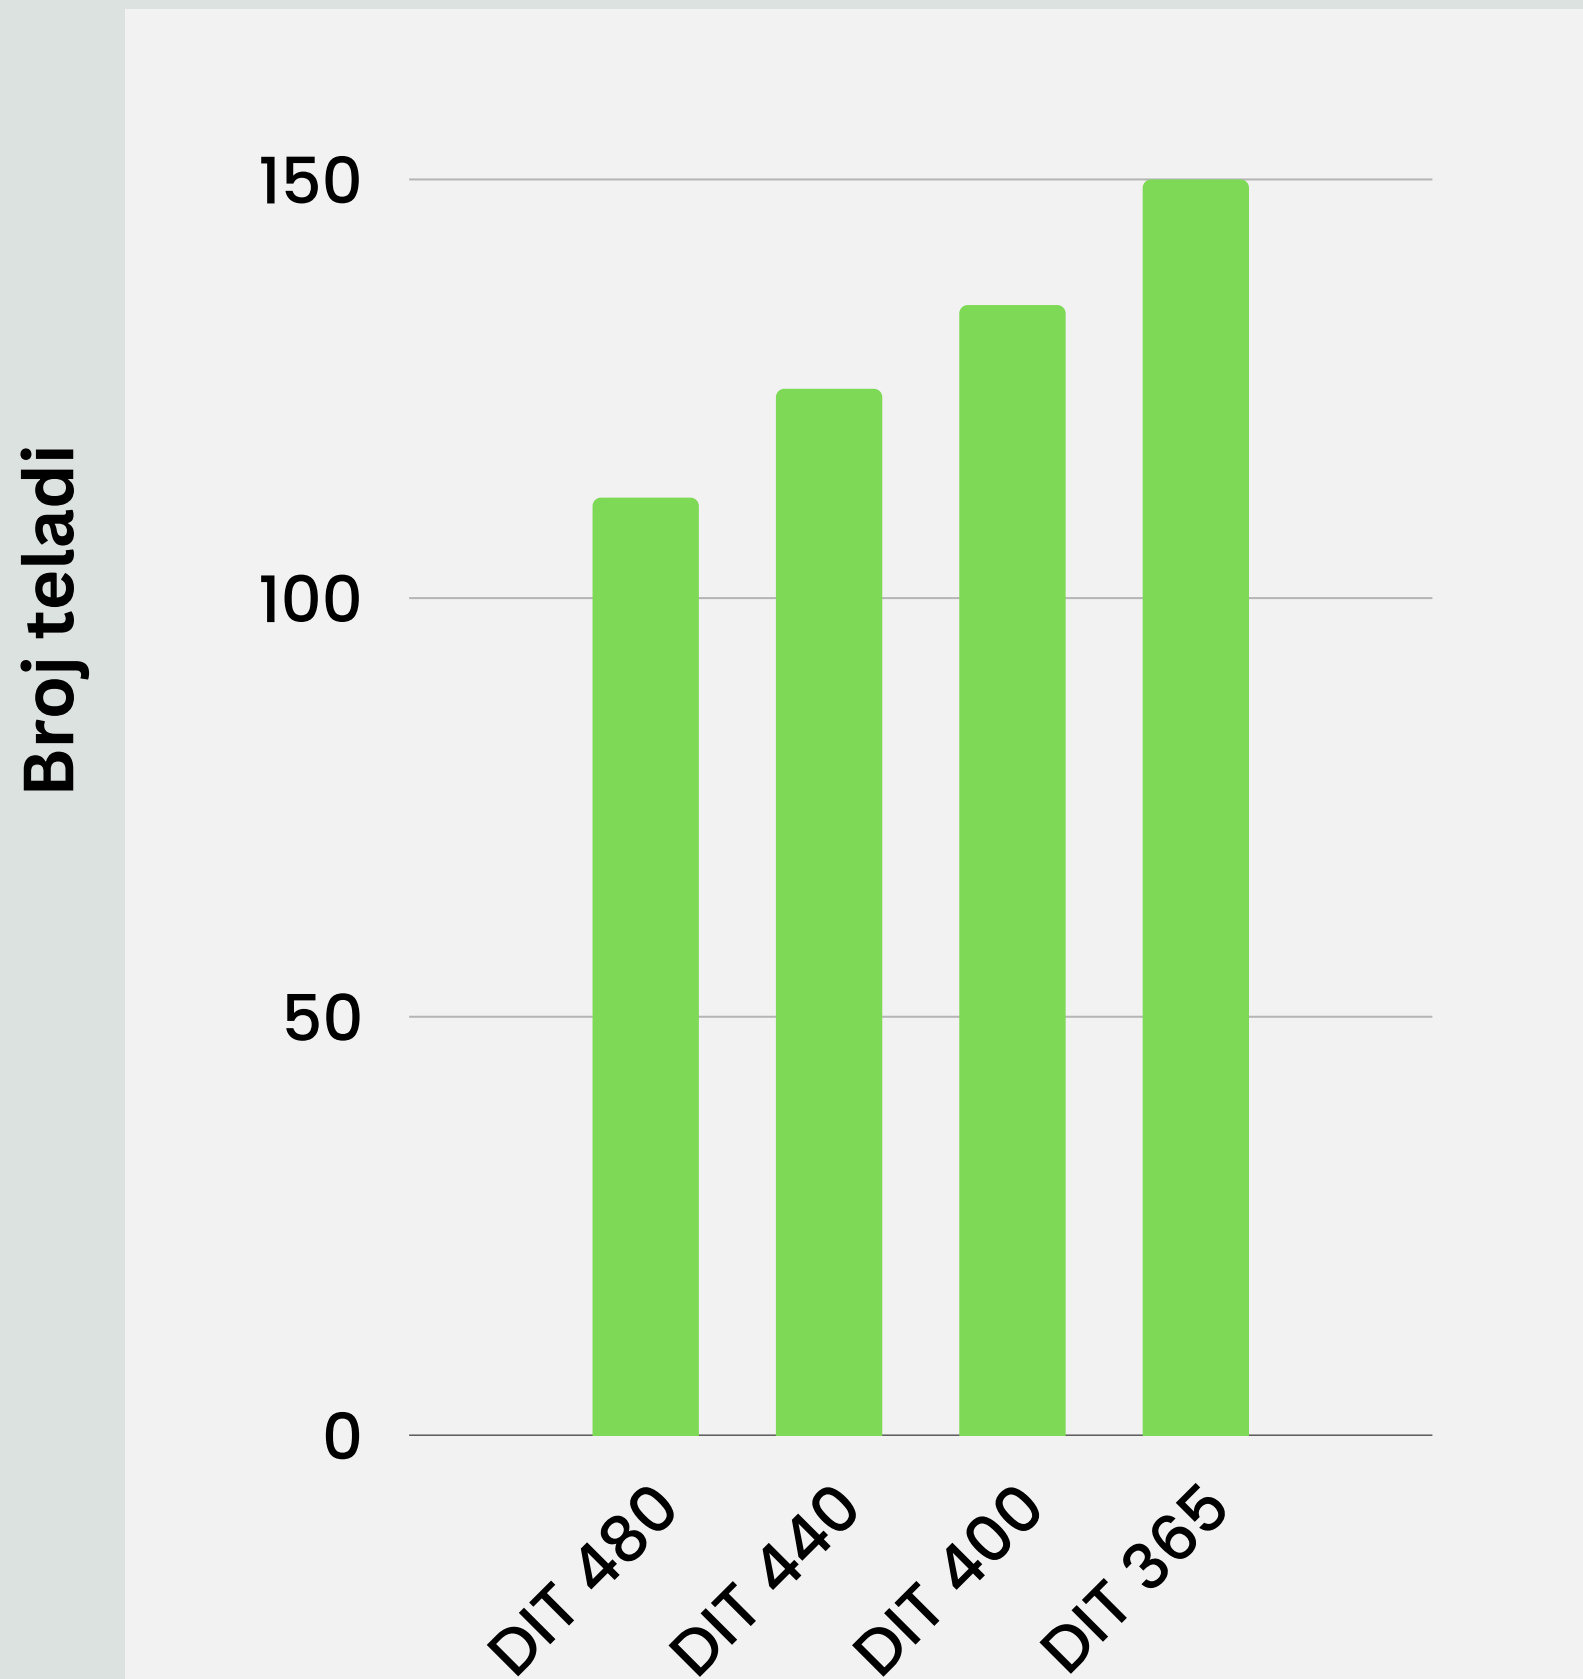

## Krave

Preporučena doba između  
teljenja (DIT) za krave:

**365 - 400 dana**

*\*U stadu sa prinosima između 8000 i 9000 kg godišnje*

**Indeks osemenjavanja: 1,4 - 1,7**

vir :<https://dairy-cattle.extension.org/what-do-you-think-is-the-optimal-calving-interval-days-open-and-services-per-pregnancy/>

# Šta utiče na ekonomsku efikasnost?

**Broj teladi**

**Prosečna  
mlečnost**

**Troškovi  
neuspešnih  
osemenjavanja**

**Izlučenja životinja  
zbog  
reproduktivnih  
problema**

Stado sa 30 krava, period od 5 godina

# Broj teladi

Primer uticaja doba između teljenja (DIT) na broj teladi u stadu od 30 krava