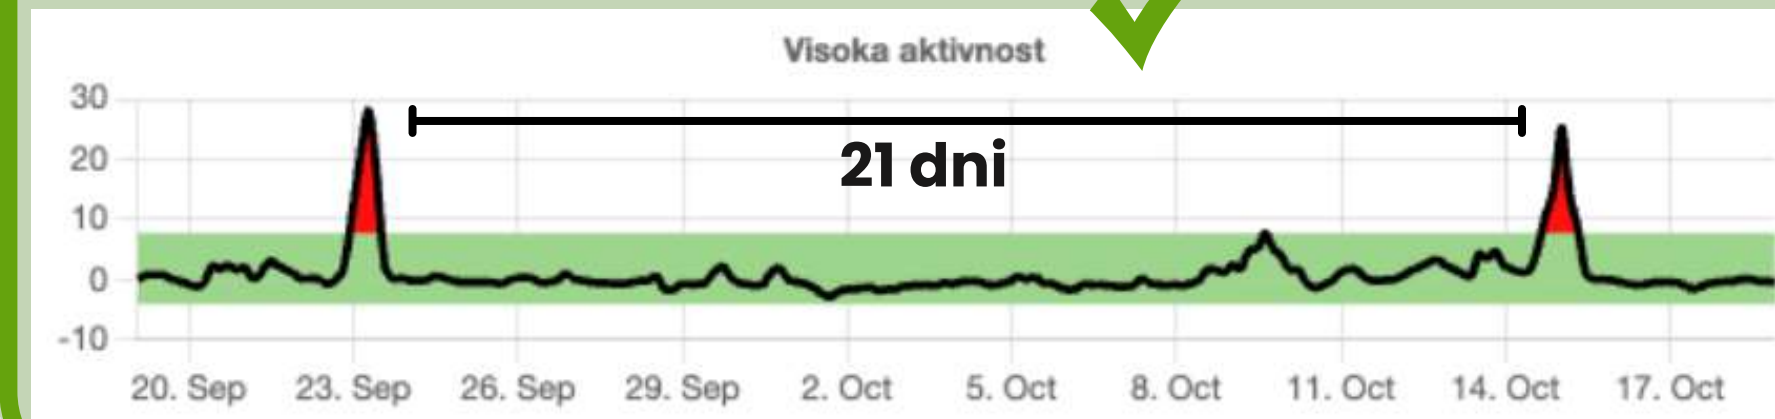

# Praćenje ciklusa

Preporučeno vreme za  
osemenjavanje pri svako  
detekciji

**Nepravilni ciklus**

**Zdrav ciklus**

MooHero

24/7 **Praćenje hranjenja i in**  
**preživljanja**