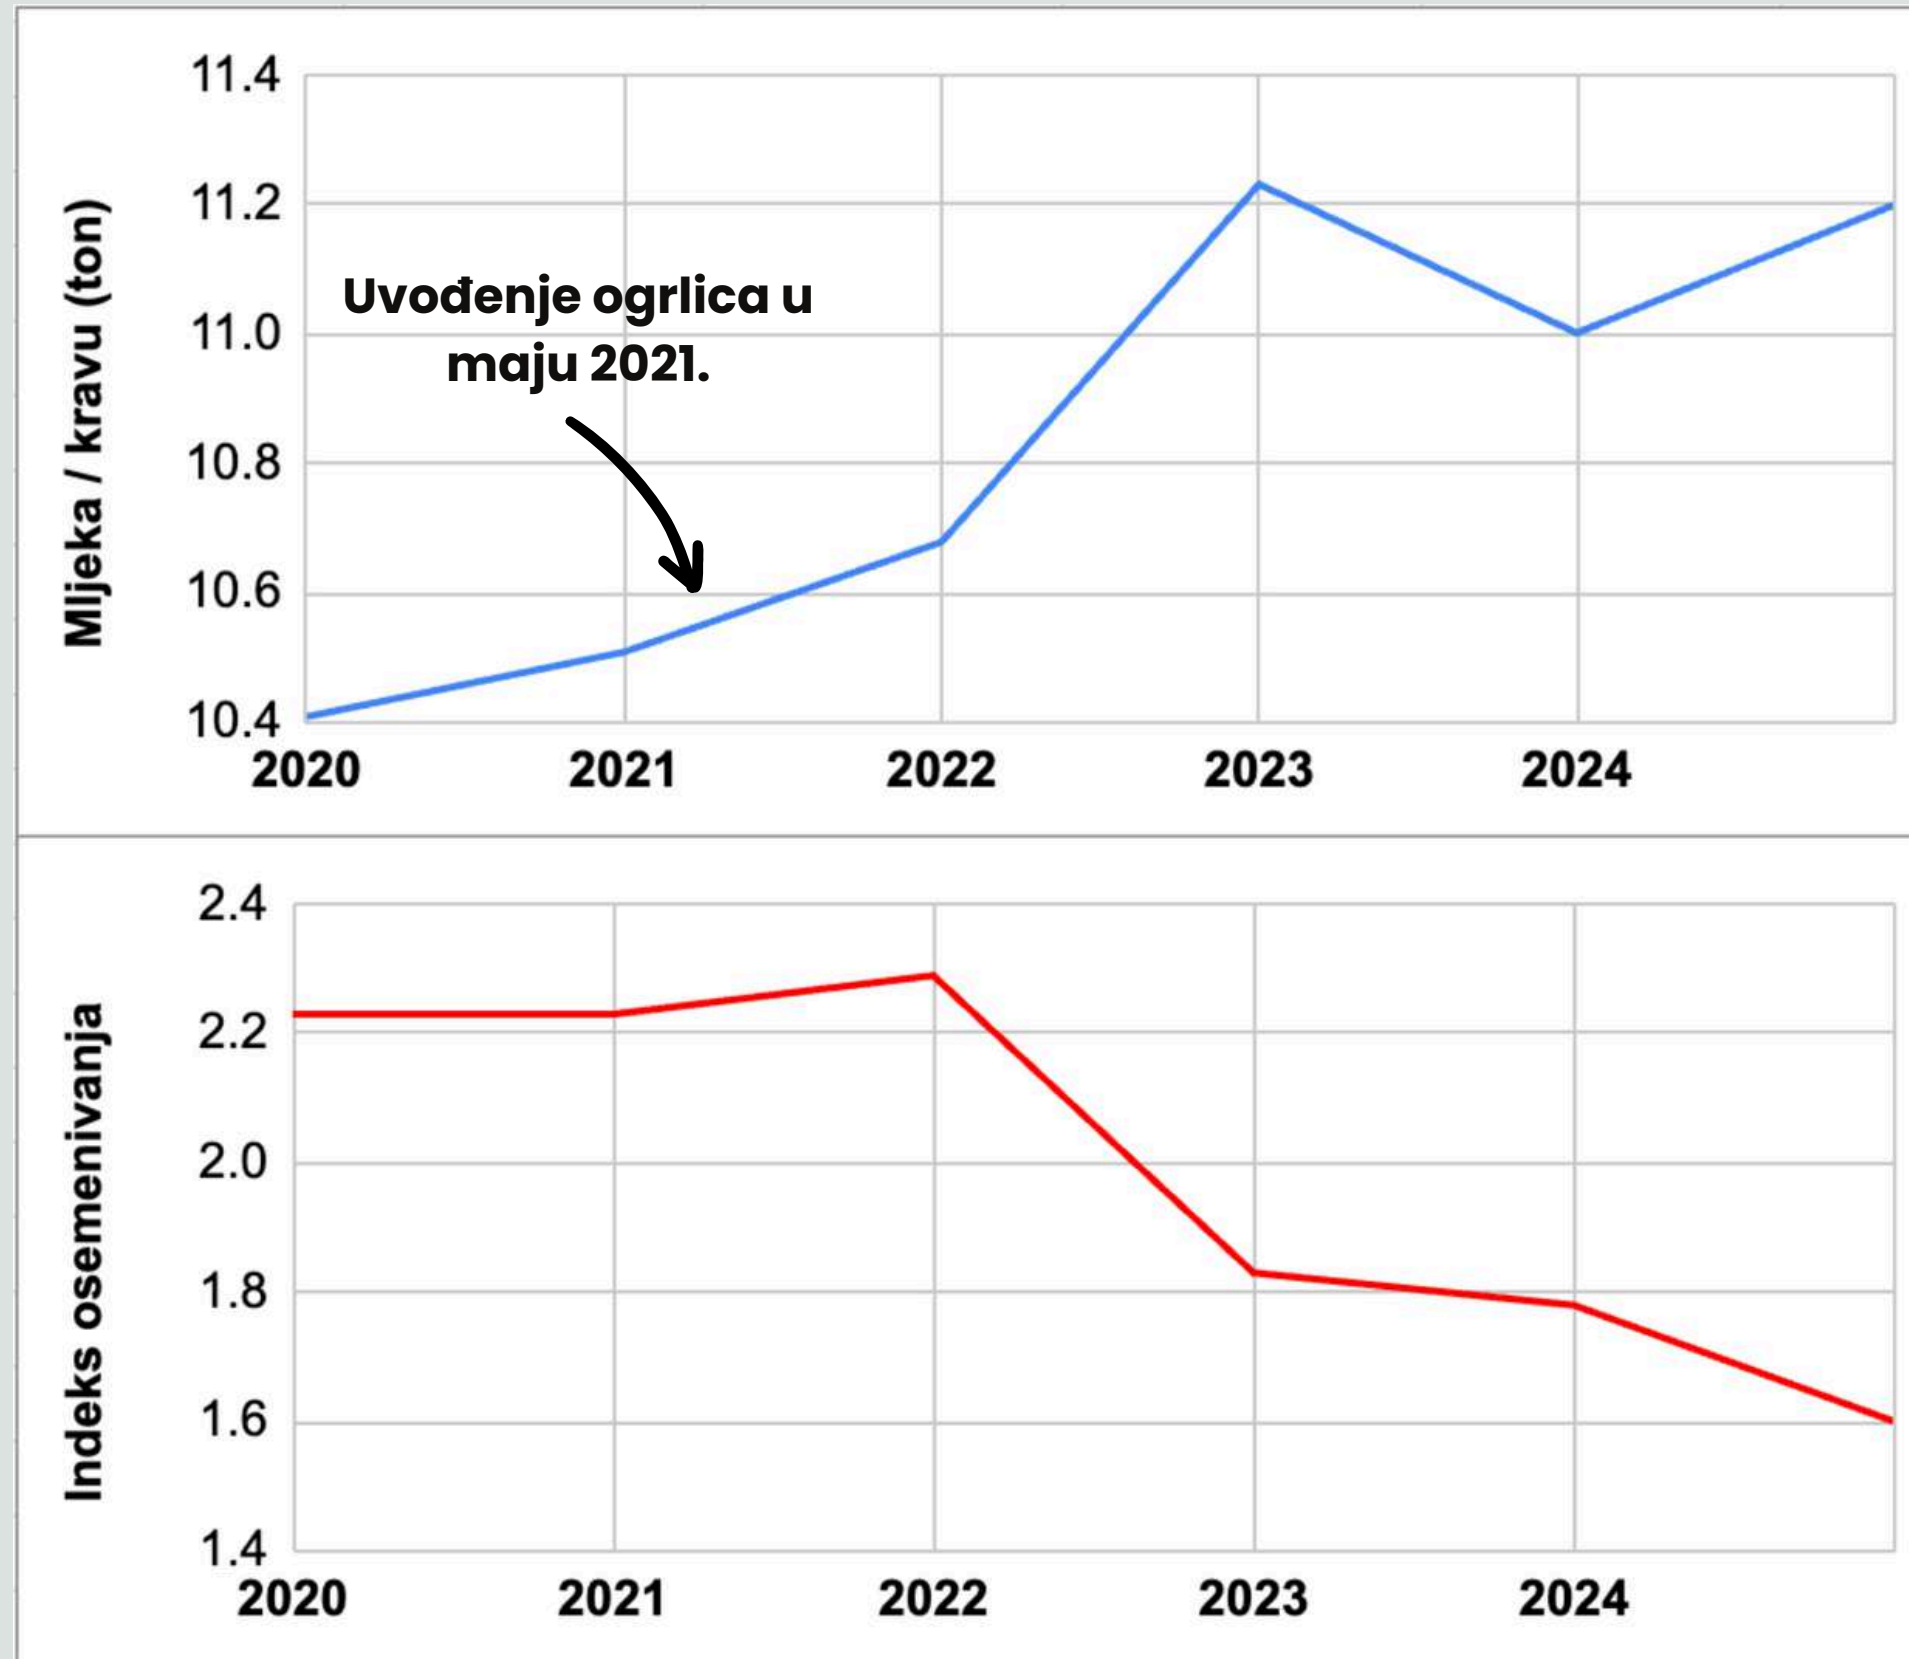

Ekonomska učinkovitost senzorjev v praksi

Testna kmetija 40 krav, pasma Holstein