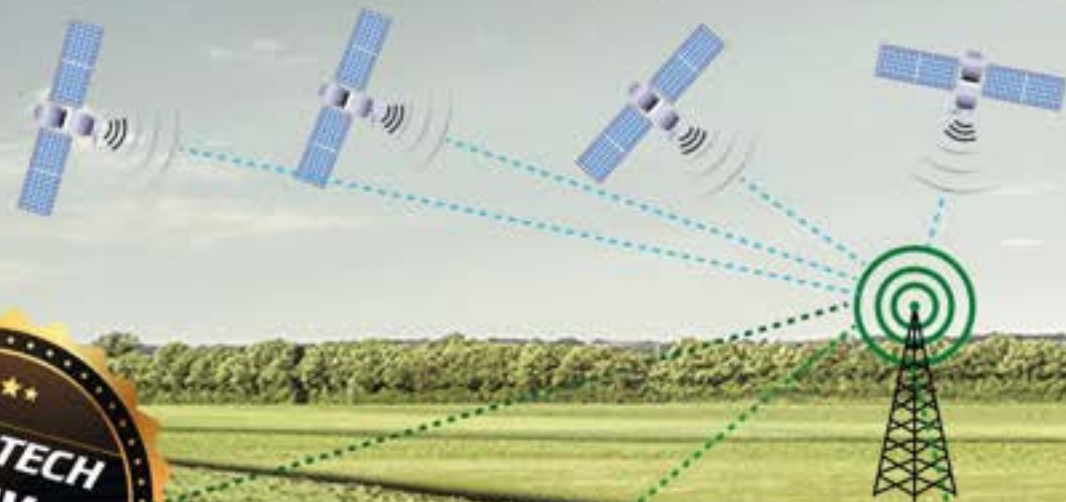

# NAVIGACIONI SISTEMI

Ally Nav- Kineske Navigacije

STEYR- fabrička navigacija, komunikacija sa traktorom

ISO BUS FUNKCIJE  
TELEMATIKA  
SEKCIJSKA KONTROLA  
VARIJABILNO DOZIRANJE

TRIMBLE – američke navigacije

RAVEN – američke navigacije

**POUZDAN PARTNER  
KADA ŽELITE DA UŠTEDITE  
VREME I NOVAC**

MAKSIMALNA PRECIZNOST, MAKSIMALNA MREŽNA POKRIVENOST  
SA S-TECH-OM I AGROTECH RTK+ MREŽOM

[www.agrotech.rs](http://www.agrotech.rs)